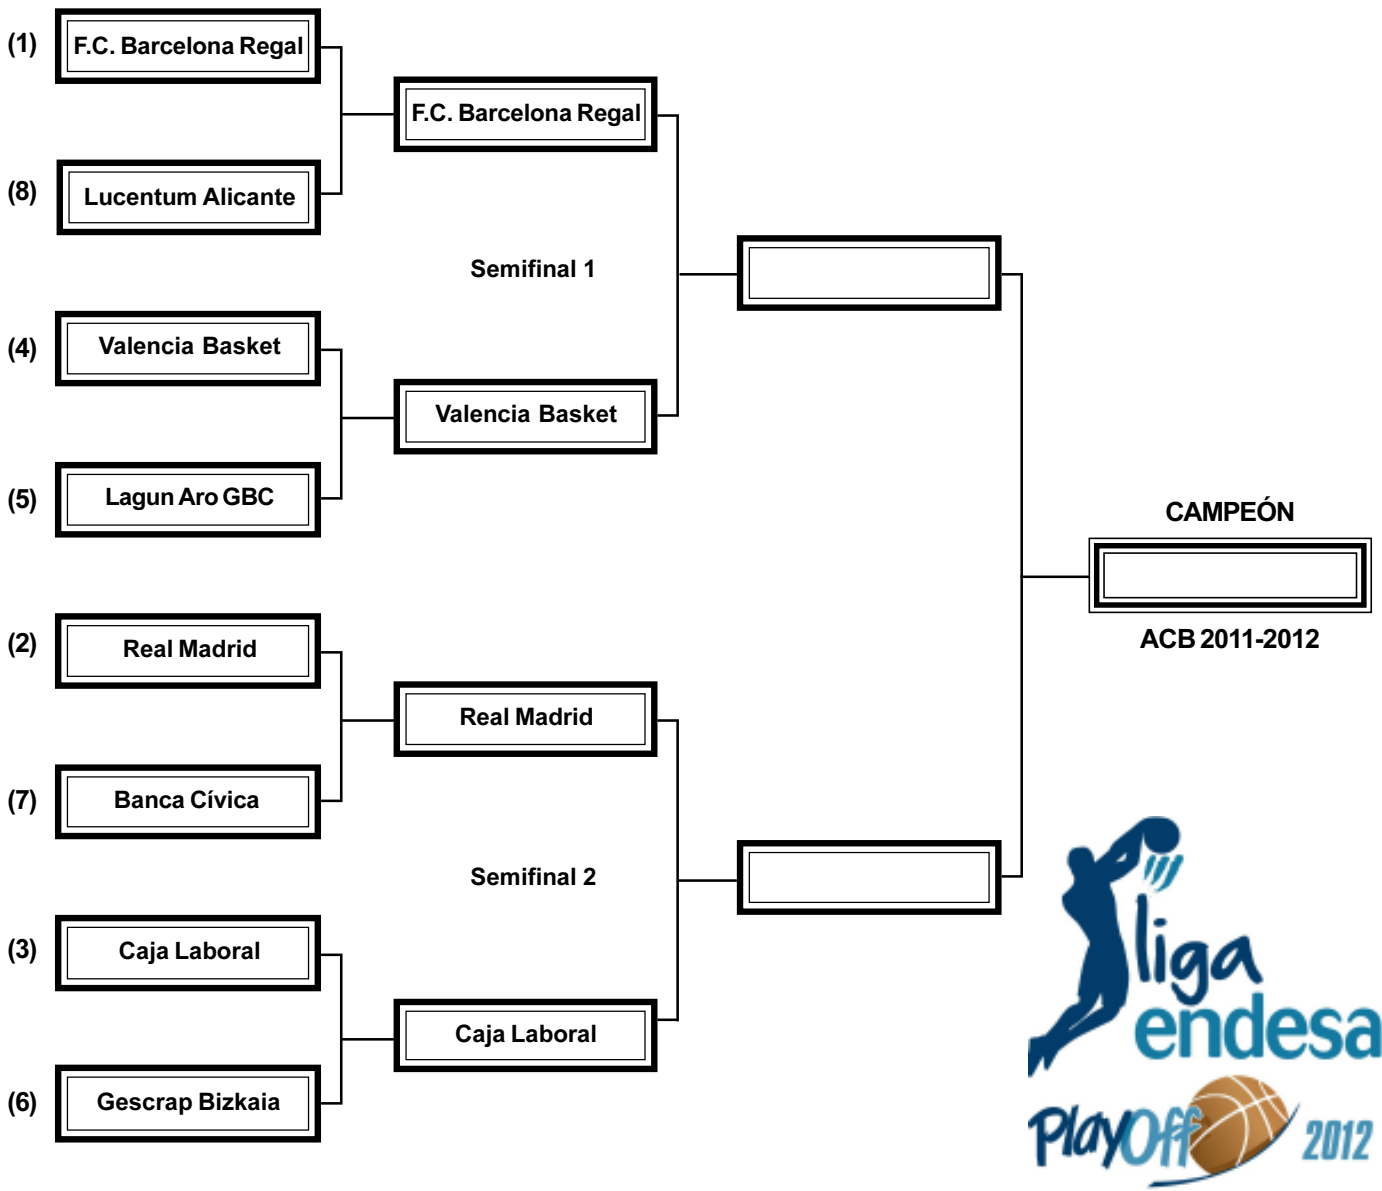

PLAYOFF'12