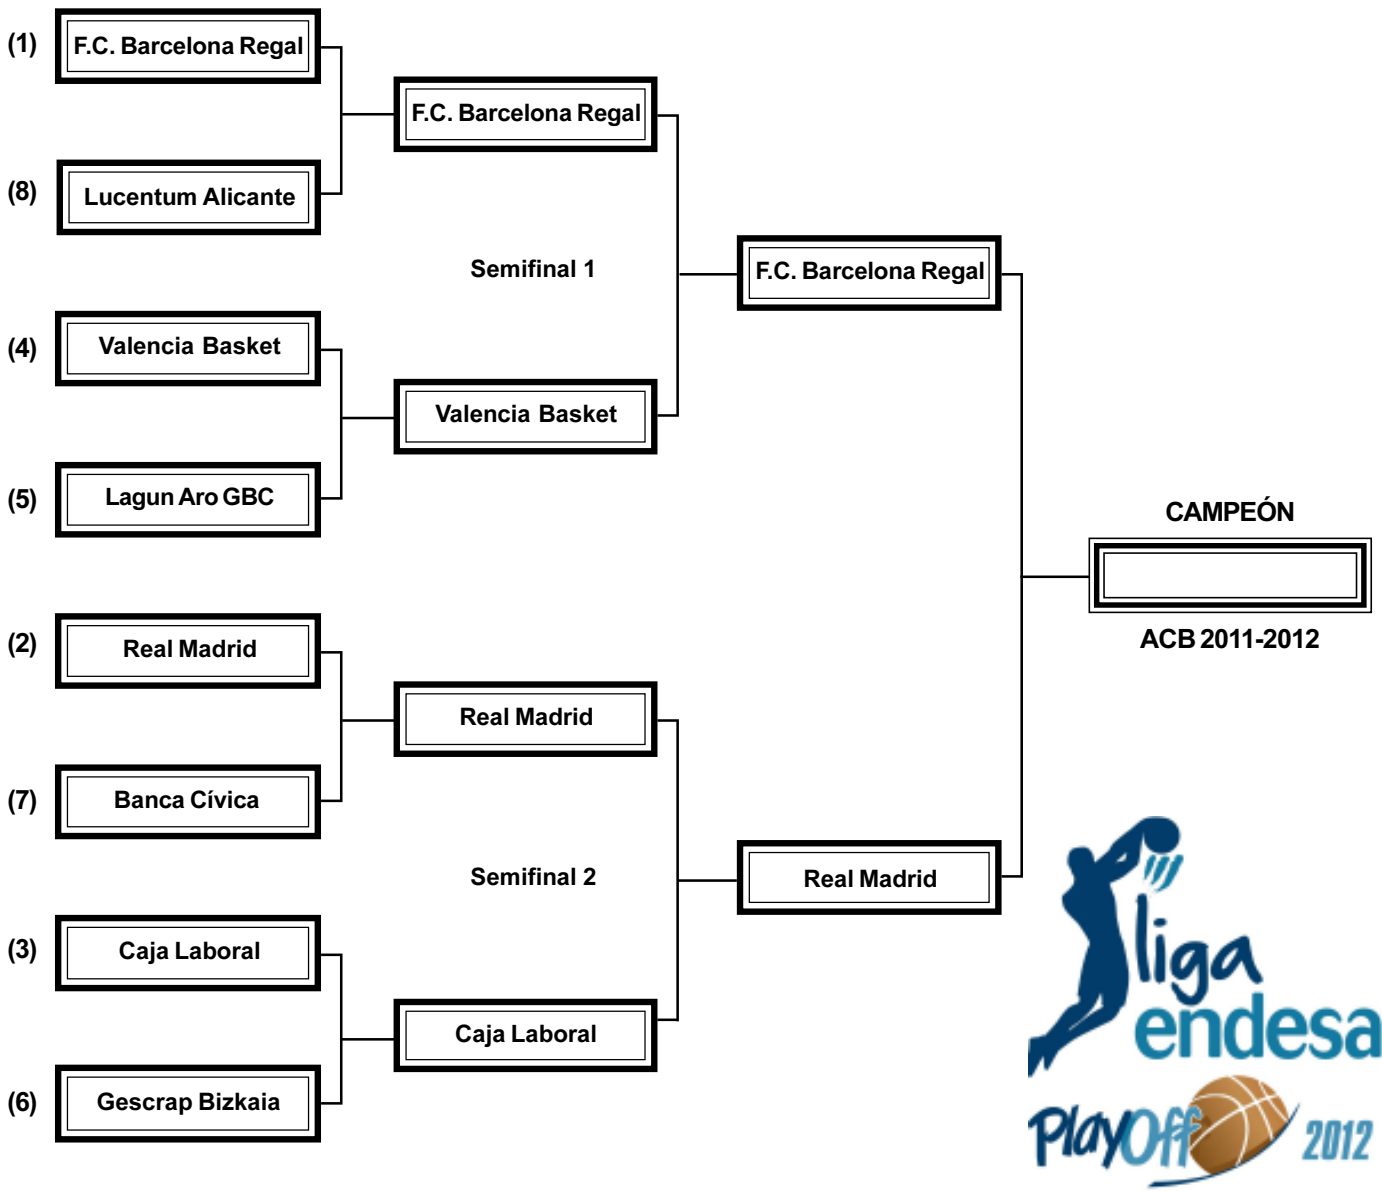

PLAYOFF'12