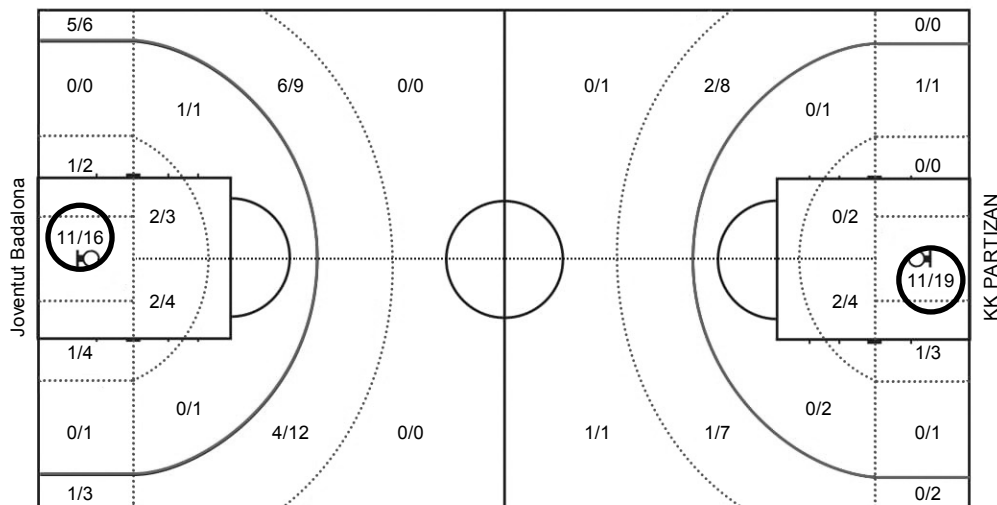

Cuerpo técnico: Zelimir OBRADOVIC (Ent. ppal.), Jose Maria IZQUIERDO

ÁREAS DE TIRO (marcada área más productiva)

	pos	ptit	pban	ppin	pca	a/p	pper	pof
JOV	77	52	40	34	5	1,3	4	12
PAR	76	37	25	28	2	0,3	4	7