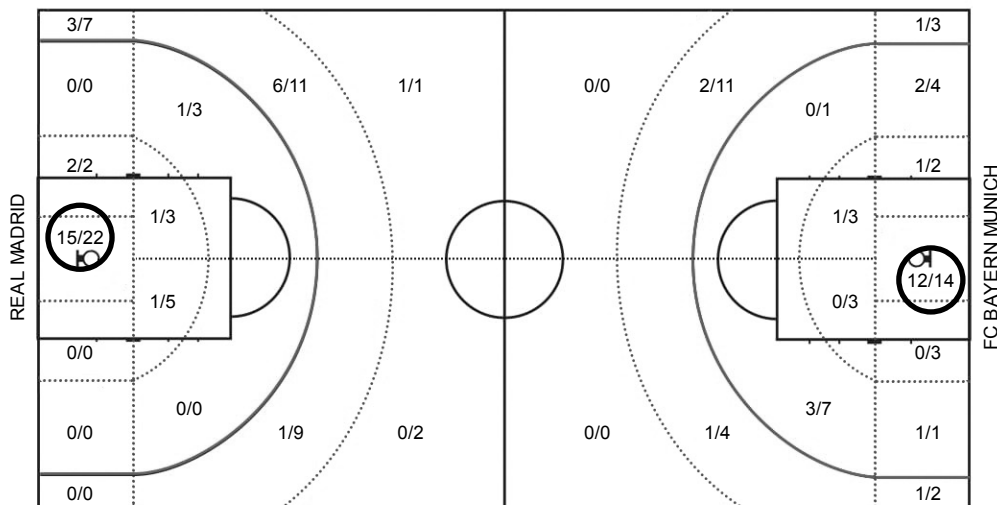

Cuerpo técnico: Laso, Pablo (Ent. ppal.), Juan, Ignacio

ÁREAS DE TIRO (marcada área más productiva)

| | pos | ptit | pban | ppin | pca | alp | pper | pof |
|------|-----|------|------|------|-----|-----|------|-----|
| RMA | 81 | 56 | 29 | 38 | 16 | 1,2 | 13 | 9 |
| FCBM | 80 | 25 | 40 | 28 | 16 | 0,5 | 17 | 4 |