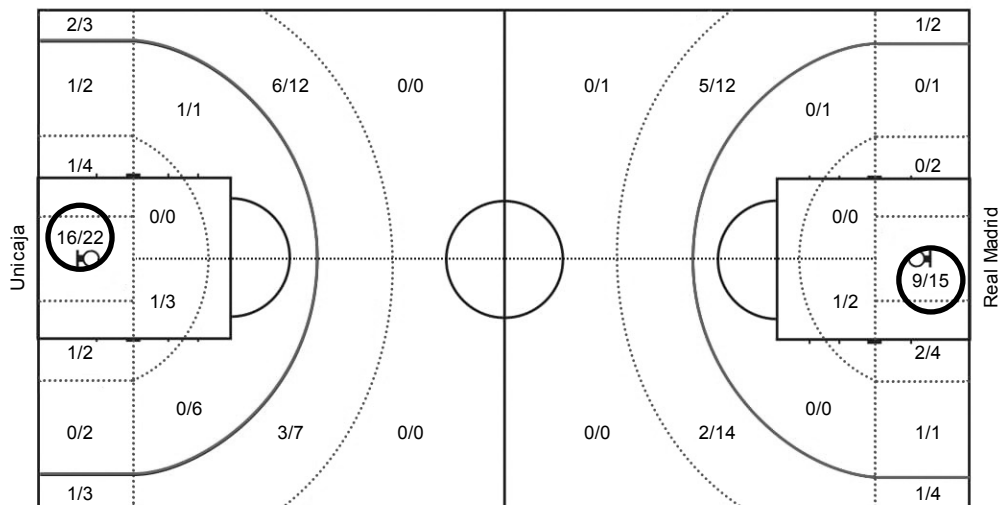

Unicaja

	5	tiempo	ptos	2p	2p%	3p	3p%	tl	tl%	asistencias				rebotes			contraataque			faltas			tapones		+/-	val			
										tot	2p	3p	fr	t	def	of	2p	3p	fr	ma	fp	fr	per	rec			ta	tr	
1 Osetkowski, Dylan	x	24:03	11	2/8	25%	2/5	40%	1/2	50%	0	0	0	0	7	5	2	0	0	0	1/1	3	1	3	0	0	2	10	1	
4 Kalinoski, Tyler		12:53	4	2/3	66,7%	0/1	0%	0	0%	1	1	0	0	2	2	0	1	0	0	0	1	1	2	1	0	0	1	4	
6 Taylor, Kameron	x	21:05	7	2/6	33,3%	1/2	50%	0/1	0%	2	0	2	0	5	4	1	1	0	0	1/1	4	1	1	1	1	0	9	6	
7 Barreiro, Jonathan		19:41	7	2/4	50%	1/1	100%	0	0%	1	1	0	0	1	1	0	1	0	0	0	2	3	0	0	0	1	14	7	
9 Díaz, Alberto(C)	x	21:33	2	1/2	50%	0/2	0%	0	0%	5	3	2	0	2	2	0	0	0	0	0	2	2	0	0	0	0	0	0	6
11 Carter, Tyson		20:00	10	1/2	50%	2/6	33,3%	2/2	100%	3	2	1	0	3	3	0	1	0	0	0	1	1	0	3	0	2	21	12	
14 Djedovic, Nihad	x	18:31	15	2/4	50%	3/5	60%	2/2	100%	2	0	2	0	4	3	1	1	2	2	0	1	3	1	1	0	2	3	17	
17 Saint-Supéry, Mario		19:30	6	0/1	0%	2/2	100%	0	0%	1	1	0	0	1	1	0	0	0	0	0	3	1	0	2	0	0	15	7	
21 Diop, Ilimane		10:01	4	2/2	100%	0	0%	0	0%	0	0	0	0	2	1	1	0	0	0	0	2	1	1	0	1	0	9	5	
27 Del Pino, Guillermo		01:13	0	0	0%	0	0%	0	0%	0	0	0	0	0	0	0	0	0	0	0	0	0	1	0	0	0	1	-1	
29 Badji, Baboucar		05:56	2	1/1	100%	0	0%	0	0%	0	0	0	0	2	2	0	1	0	0	0	1	0	0	0	0	0	0	0	3
34 Thomas, Will	x	25:34	15	6/9	66,7%	1/1	100%	0	0%	5	3	2	0	9	5	4	1	0	0	0	0	2	2	1	1	0	8	28	
Equipo														2	2	-				-		1	-						
TOTALES		200:00	83	21/42	50%	12/25	48%	5/7	71,4%	20	11	9	0	40	31	9	7	2	2	2/2	20	16	12	9	3	7	85	96	

Cuerpo técnico: Mateo, Chus (Ent. ppal.), Redondo, Francisco

ÁREAS DE TIRO (marcada área más productiva)

	pos	ptit	pban	ppin	pca	a/p	pper	pof
UNI	73	50	33	38	20	1,7	2	4
RMA	75	43	23	24	4	0,8	4	11

pos	posiciones		pca	ptos en contraataque	
pper	ptos recibidos tras per		ppin	ptos en la pintura	
a/p	ratio asistencia/pérdida		pban	ptos de no titulares	
ptit	ptos de titulares		pof	ptos recibidos tras reb of	
asistencias	2p	nº as a canastas 2p	contraataque	2p	nº ca finalizados en 2p
	3p	nº as a triples		3p	nº ca finalizados en 3p
	fr	nº as a fr de tiro		fr	nº ca finalizados en fr