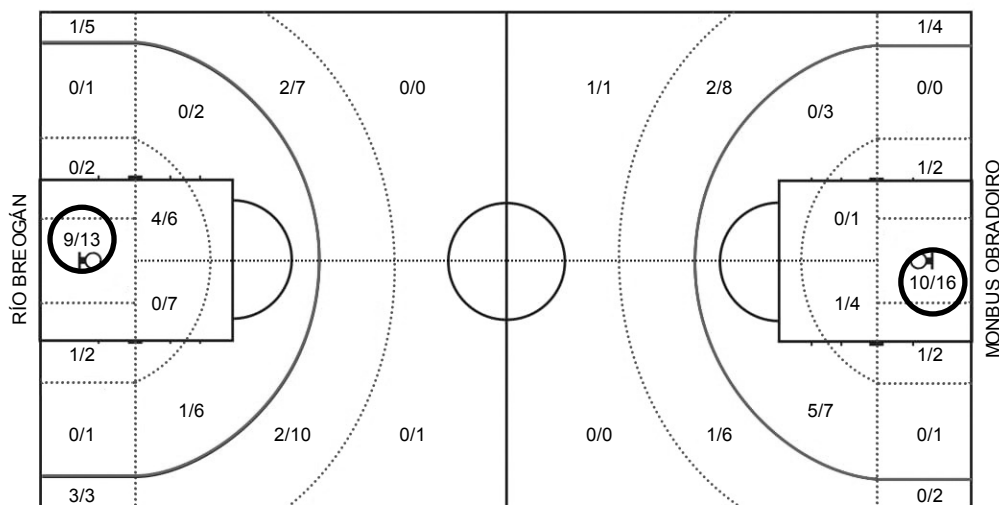

RÍO BREGÁN

	5	tiempo	ptos	2p	2p%	3p	3p%	tl	tl%	asistencias				rebotes			contraataque			faltas			tapones		+/-	val		
										tot	2p	3p	fr	t	def	of	2p	3p	fr	ma	fp	fr	per	rec			ta	tr
2 Anthony Polite		19:35	6	1/3	33,3%	0/1	0%	4/4	100%	0	0	0	0	2	2	0	1	0	0	0	2	3	1	0	0	0	-12	5
6 Matej Rudan	x	21:54	7	2/4	50%	1/1	100%	0	0%	4	4	0	0	5	2	3	0	0	0	1/1	2	4	0	0	0	0	0	16
8 Matas Jogéla		22:00	12	1/2	50%	3/9	33,3%	1/1	100%	2	0	1	1	4	3	1	0	1	0	0	2	3	0	1	0	2	-7	11
9 Stefan Momirov	x	18:55	0	0/5	0%	0/3	0%	0	0%	1	1	0	0	2	1	1	0	0	0	0	2	1	1	1	0	0	-6	
10 Sergi García		16:04	3	0/3	0%	1/3	33,3%	0	0%	2	0	2	0	1	1	0	0	0	0	0	1	0	0	0	0	1	-4	-1
14 Albert Ventura		-:-	-	-	-	-	-	-	-	-	-	-	-	-	-	-	-	-	-	-	-	-	-	-	-	-	-	
19 Martynas Sajus	x	18:18	8	4/6	66,7%	0	0%	0/2	0%	1	0	1	0	3	3	0	0	0	0	1/1	4	2	0	0	2	1	8	7
21 Juan Fernández		18:21	9	2/4	50%	1/2	50%	2/4	50%	1	0	1	0	3	2	1	0	0	0	0	0	2	0	1	0	0	-7	11
23 Erik Quintela		02:51	0	0	0%	0	0%	0	0%	1	1	0	0	0	0	0	0	0	0	0	4	0	0	0	0	0	7	-3
31 Zan Sisko	x	25:16	9	3/8	37,5%	1/1	100%	0	0%	1	0	1	0	5	4	1	0	0	0	0	2	0	2	1	0	0	7	
35 Mouhamet Diouf		14:12	11	2/2	100%	1/2	50%	4/5	80%	1	0	1	0	3	0	3	0	0	0	1/1	0	4	1	0	1	0	3	17
42 Sergi Quintela(C)	x	22:34	3	0/3	0%	0/4	0%	3/3	100%	1	1	0	0	4	3	1	0	0	0	0	2	3	1	1	0	0	7	2
Equipo														6	4	2				2		2	-					
TOTALES		200:00	68	15/40	37,5%	8/26	30,8%	14/19	73,7%	15	7	7	1	38	25	13	1	1	0	3/3	23	22	8	5	3	4	-5	68

Cuerpo técnico: Moncho Fernández (Ent. ppal.), Gonzalo Palmeiro

ÁREAS DE TIRO (marcada área más productiva)

	pos	ptit	pban	ppin	pca	a/p	pper	pof
BRE	69	27	41	28	5	1,9	5	6
OBR	68	40	29	26	2	1,4	0	9

pos	posiciones		pca	ptos en contraataque	
pper	ptos recibidos tras per		ppin	ptos en la pintura	
a/p	ratio asistencia/pérdida		pban	ptos de no titulares	
ptit	ptos de titulares		pof	ptos recibidos tras reb of	
asistencias	2p	nº as a canastas 2p	contraataque	2p	nº ca finalizados en 2p
	3p	nº as a triples		3p	nº ca finalizados en 3p
	fr	nº as a fr de tiro		fr	nº ca finalizados en fr